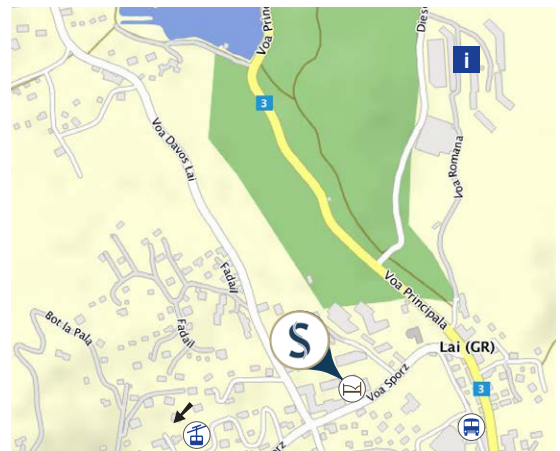

Lugano – Bellinzona – Chur – Lenzerheide Post

In Chur über den wettergeschützten Zugang am Ende des Bahnsteiges (Fahrtrichtung) aufs Postauto-Deck. Fahrt mit dem Postauto direkt bis Lenzerheide Post.

Gerne holen wir Sie auf Wunsch am Bahnhof ab. Bitte teilen Sie uns Ihre Ankunftszeit bis am Vortag mit.

MIT DEM AUTO

Von Bern/Basel – Zürich

Auf der Autobahn A1/A3-A13 bis Ausfahrt «Chur-Süd/Lenzerheide». Nach 15 km auf der Kantonsstrasse erreichen Sie erst den See, dann das Dorf Lenzerheide/Lai. Beim Dorfeingang (vor Uhrengeschäft Jäggi und Bäckerei Aurora) rechts in die Voa Sporz Strasse abbiegen (ausgeschildert). Gerade ausfahren, nach ca. 200 m auf der rechten Seite steht Ihr Sunstar Hotel.

Von Lugano – Bellinzona – San Bernardino

Auf der Autobahn A13/E43 bis Ausfahrt «Thusis-Süd». Von Thusis via Tiefencastel ca. 20 km nach Lenzerheide/Lai. Am Dorfausgang, nach dem Uhrengeschäft Jäggi und Bäckerei Aurora, links abbiegen (ausgeschildert). Geradeaus fahren, nach ca. 200 m auf der rechten Seite steht Ihr Sunstar Hotel.

Parkplatz

Gratis, limitierte Anzahl

Garagenplatz

CHF 10.–/15.– pro Nacht (Sommer/Winter), limitierte Anzahl

Distanzen

Ortsbus	50 m
Zentrum	200 m
Postauto (Post) Abholung mit Hotelbus	500 m
Bergbahnen	800 m
Heidsee	1'500 m