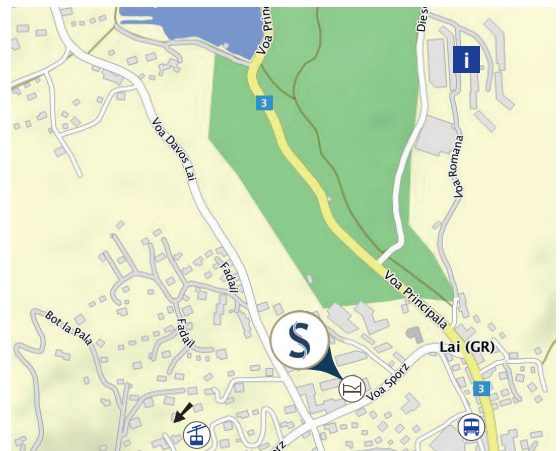

À Coire, à la fin du quai (sens de la marche) jusqu'à la gare des cars postaux. Avec le car postal directement jusqu'à Lenzerheide Post.

Nous sommes heureux de vous prendre à la station de car postale. Indiquez-nous l'heure de votre arrivée au plus tard 1 jour avant.

EN VOITURE

À partir de Berne/Bâle – Zurich

Par l'autoroute A1/A3-A13 jusqu'à la sortie «Chur-Süd/Lenzerheide». Après 15 km sur la route cantonale vous voyez le lac et arrivez à Lenzerheide/Lai. Jusqu'à l'entrée (Horlogerie Jäggi et Boulangerie Aurora) tournez à droite dans la rue «Voa Sporz» (signalisé). Tout droit, après env. 200 m à droite vous arrivez au Sunstar Hôtel.

À partir de Lugano – Bellinzona – San Bernardino

Par l'autoroute A13/E43 jusqu'à la sortie «Thusis-Süd». À partir de Thusis via Tiefencastel env. 20 km vers Lenzerheide/Lai. À la sortie du Lenzerheide (Horlogerie Jäggi et Boulangerie Aurora) tournez à gauche dans la rue «Voa Sporz» (signalisé). Tout droit, après env. 200 m à droite vous arrivez au Sunstar Hôtel.

Places de parking

Gratuit, nombre limité d'emplacements

Garage

CHF 15.– par nuit, nombre limité d'emplacements

Distances

Bus local	50 m
Centre	200 m
Car postal (poste)	500 m
<i>enlèvement de l'hôteltelbus</i>	
Téléphériques	800 m
Lac de Heid	1'500 m