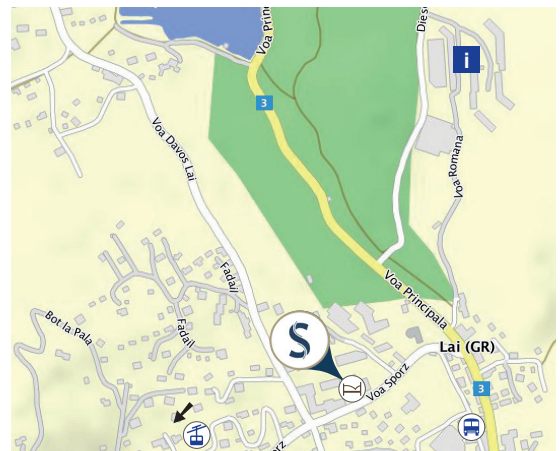

Lugano – Bellinzona – Chur – Lenzerheide Post

In Chur über den wettergeschützten Zugang am Ende des Bahnsteiges (Fahrtrichtung) aufs Postauto-Deck. Fahrt mit dem Postauto direkt bis Lenzerheide Post.

Gerne holen wir Sie auf Wunsch am Bahnhof ab. Bitte teilen Sie uns Ihre Ankunftszeit bis am Vortag mit.

MIT DEM AUTO

Von Bern/Basel – Zürich

Auf der Autobahn A1/A3-A13 bis Ausfahrt «Chur-Süd/Lenzerheide». Nach 15 km auf der Kantonsstrasse erreichen Sie erst den See, dann das Dorf Lenzerheide/Lai. Beim Dorfeingang (vor Uhrengeschäft Jäggi und Bäckerei Aurora) rechts in die Voa Sporz Strasse abbiegen (ausgeschildert). Gerade ausfahren, nach ca. 200 m auf der rechten Seite steht Ihr Sunstar Hotel.

Von Lugano – Bellinzona – San Bernardino

Auf der Autobahn A13/E43 bis Ausfahrt «Thusis-Süd». Von Thusis via Tiefencastel ca. 20 km nach Lenzerheide/Lai. Am Dorfausgang, nach dem Uhrengeschäft Jäggi und Bäckerei Aurora, links abbiegen (ausgeschildert). Geradeaus fahren, nach ca. 200 m auf der rechten Seite steht Ihr Sunstar Hotel.

Parkplatz

Gratis, limitierte Anzahl

Garagenplatz

CHF 15.– pro Nacht, limitierte Anzahl

Distanzen

Ortsbus	50 m
Zentrum	200 m
Postauto (Post) Abholung mit Hotelbus	500 m
Bergbahnen	800 m
Heidsee	1'500 m

		Fahrtzeiten Auto / Bahn
Basel	220 km	2h 30 / 3h 06
Bern	260 km	3h 00 / 3h 07
Genf	410 km	4h 00 / 4h 54
Zürich	140 km	1h 45 / 2h 02